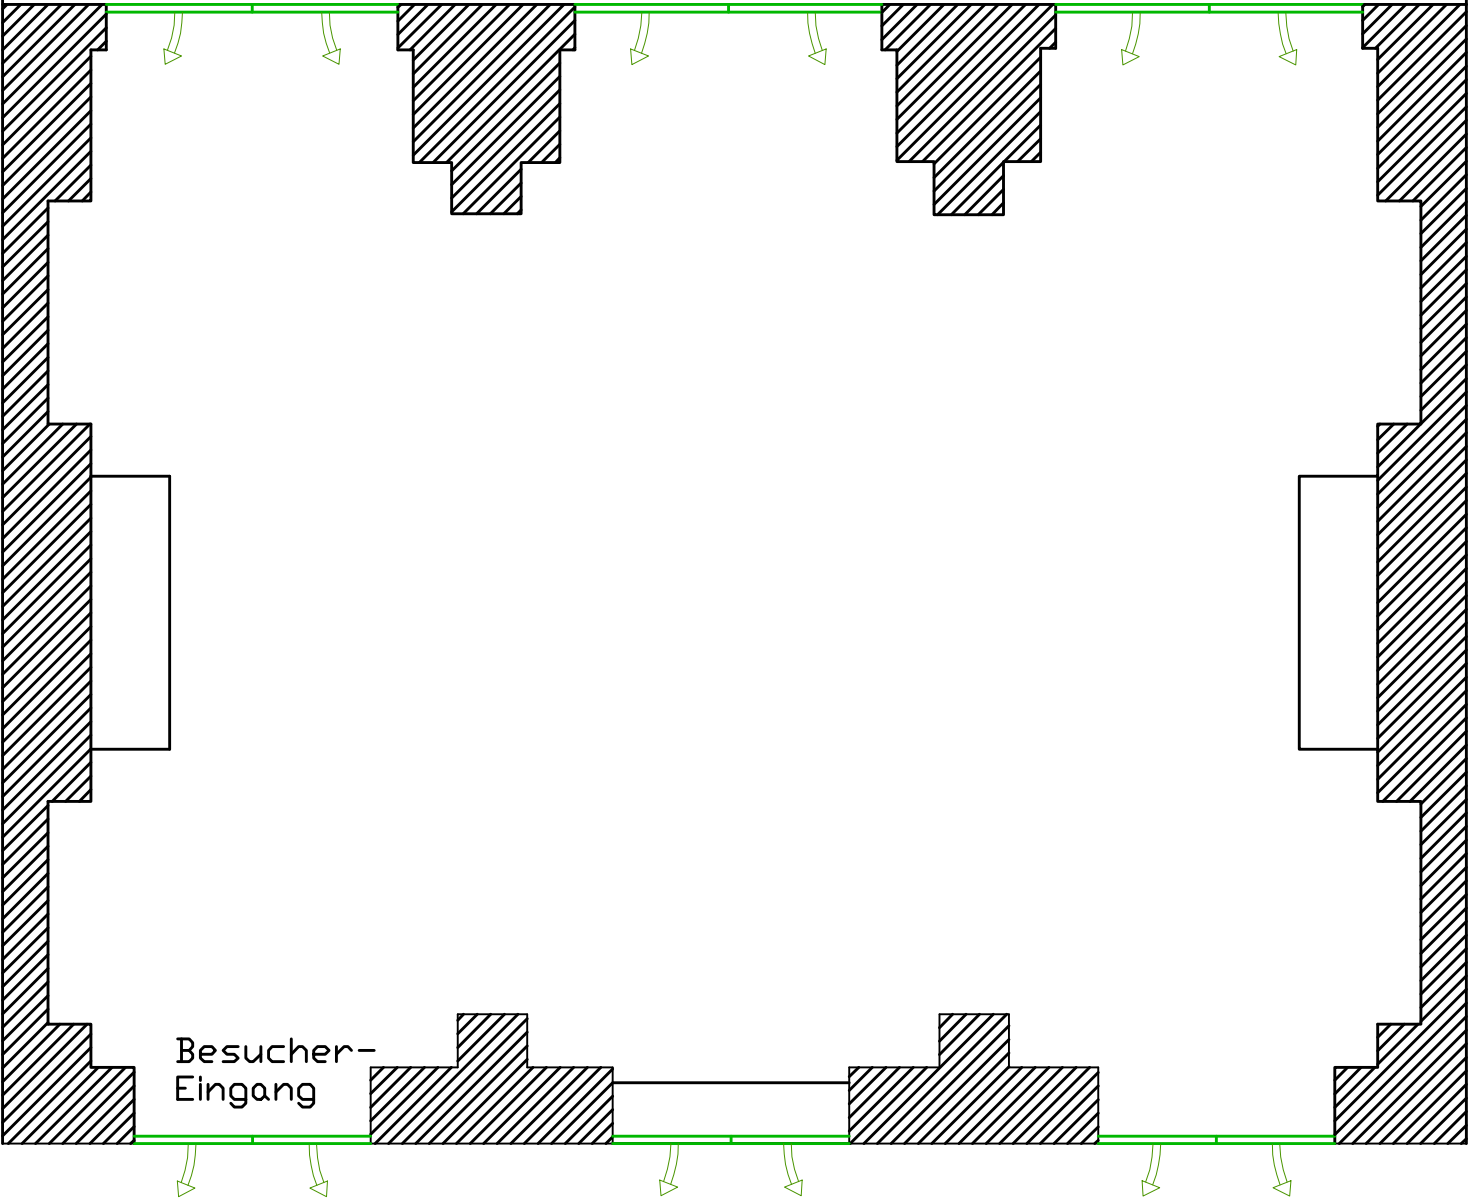

Balkon

Besucher-  
Eingang

Theater Baden-Baden  
Spiegelfoyer

M 1:50 / Fä